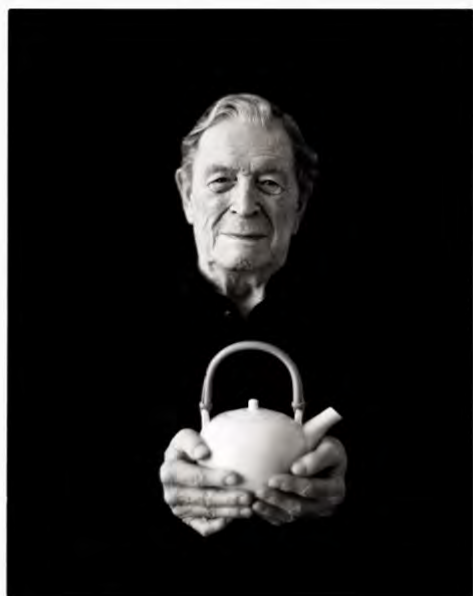

*Hugh Freytag, 2025*

Archival giclée print on photo rag

55 x 55 cm

\$900.00

**Tony Kearney**  
*Jade Harland, 2025*  
Archival giclée print on photo rag  
55 x 55 cm  
\$900.00

**Tony Kearney**  
*Jasmine Crisp, 2025*  
Archival giclée print on photo rag  
121 x 96 cm  
\$2,500.00